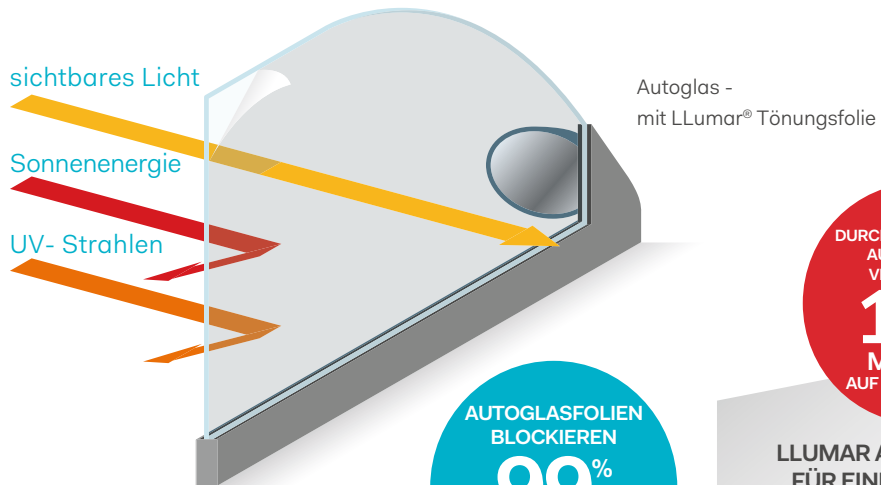

WERTEN SIE IHR AUTOGLAS AUF

Einbruch- & Splitterschutz

Individuelles Styling

UV Schutz

Hitzeschutz

HITZEREDUKTION UND UV-SCHUTZ

AUTOGLASFOLIEN
BLOCKIEREN
99%
DER AGGRESSIVEN
UV- STRAHLUNG**

DURCHSCHNITTLICHE
AUTOFAHRER
VERBRINGEN
101
MIN/TAG
AUF DER STRASSE

LLUMAR AUTOGLASFOLIE
FÜR EINEN ANGENEHM
KÜHLEN UND
KOMFORTABLEN
FAHRZEUGINNENRAUM

LEISTUNGSÜBERSICHT

				
Styling	Blockiert bis zu 99% der schädlichen UV-Strahlen*	Einbruch- und Splitterschutz	Begrenzte Herstellergarantie**	Hitzereduktion
Kreative Vielfalt dank unvergleichlicher Auswahl an Tönungen und Farben	Schützt die Haut und verringert das Ausbleichen des Interieurs	Weniger Gelegenheit für Einbruch und Diebstahl mehr Schutz vor Verletzungen bei Glasbruch	5 bis 12 Jahre Garantie bei Blasen- und Rissbildung, Delamination und Verfärbung	Kühler, komfortabler Reisen

DIE VORTEILE LIEGEN AUF DER HAND

LLumar Autoglasfolien bieten echten Mehrwert, selbst gegenüber werkseitig getöntem Autoglas.

- + Perfekter Sichtschutz gegen ungewollte Einblicke bei guter Durchsicht von innen.
- + Spürbar kühlerer Fahrzeuginnenraum im Vergleich zu werkseitig getöntem Autoglas.